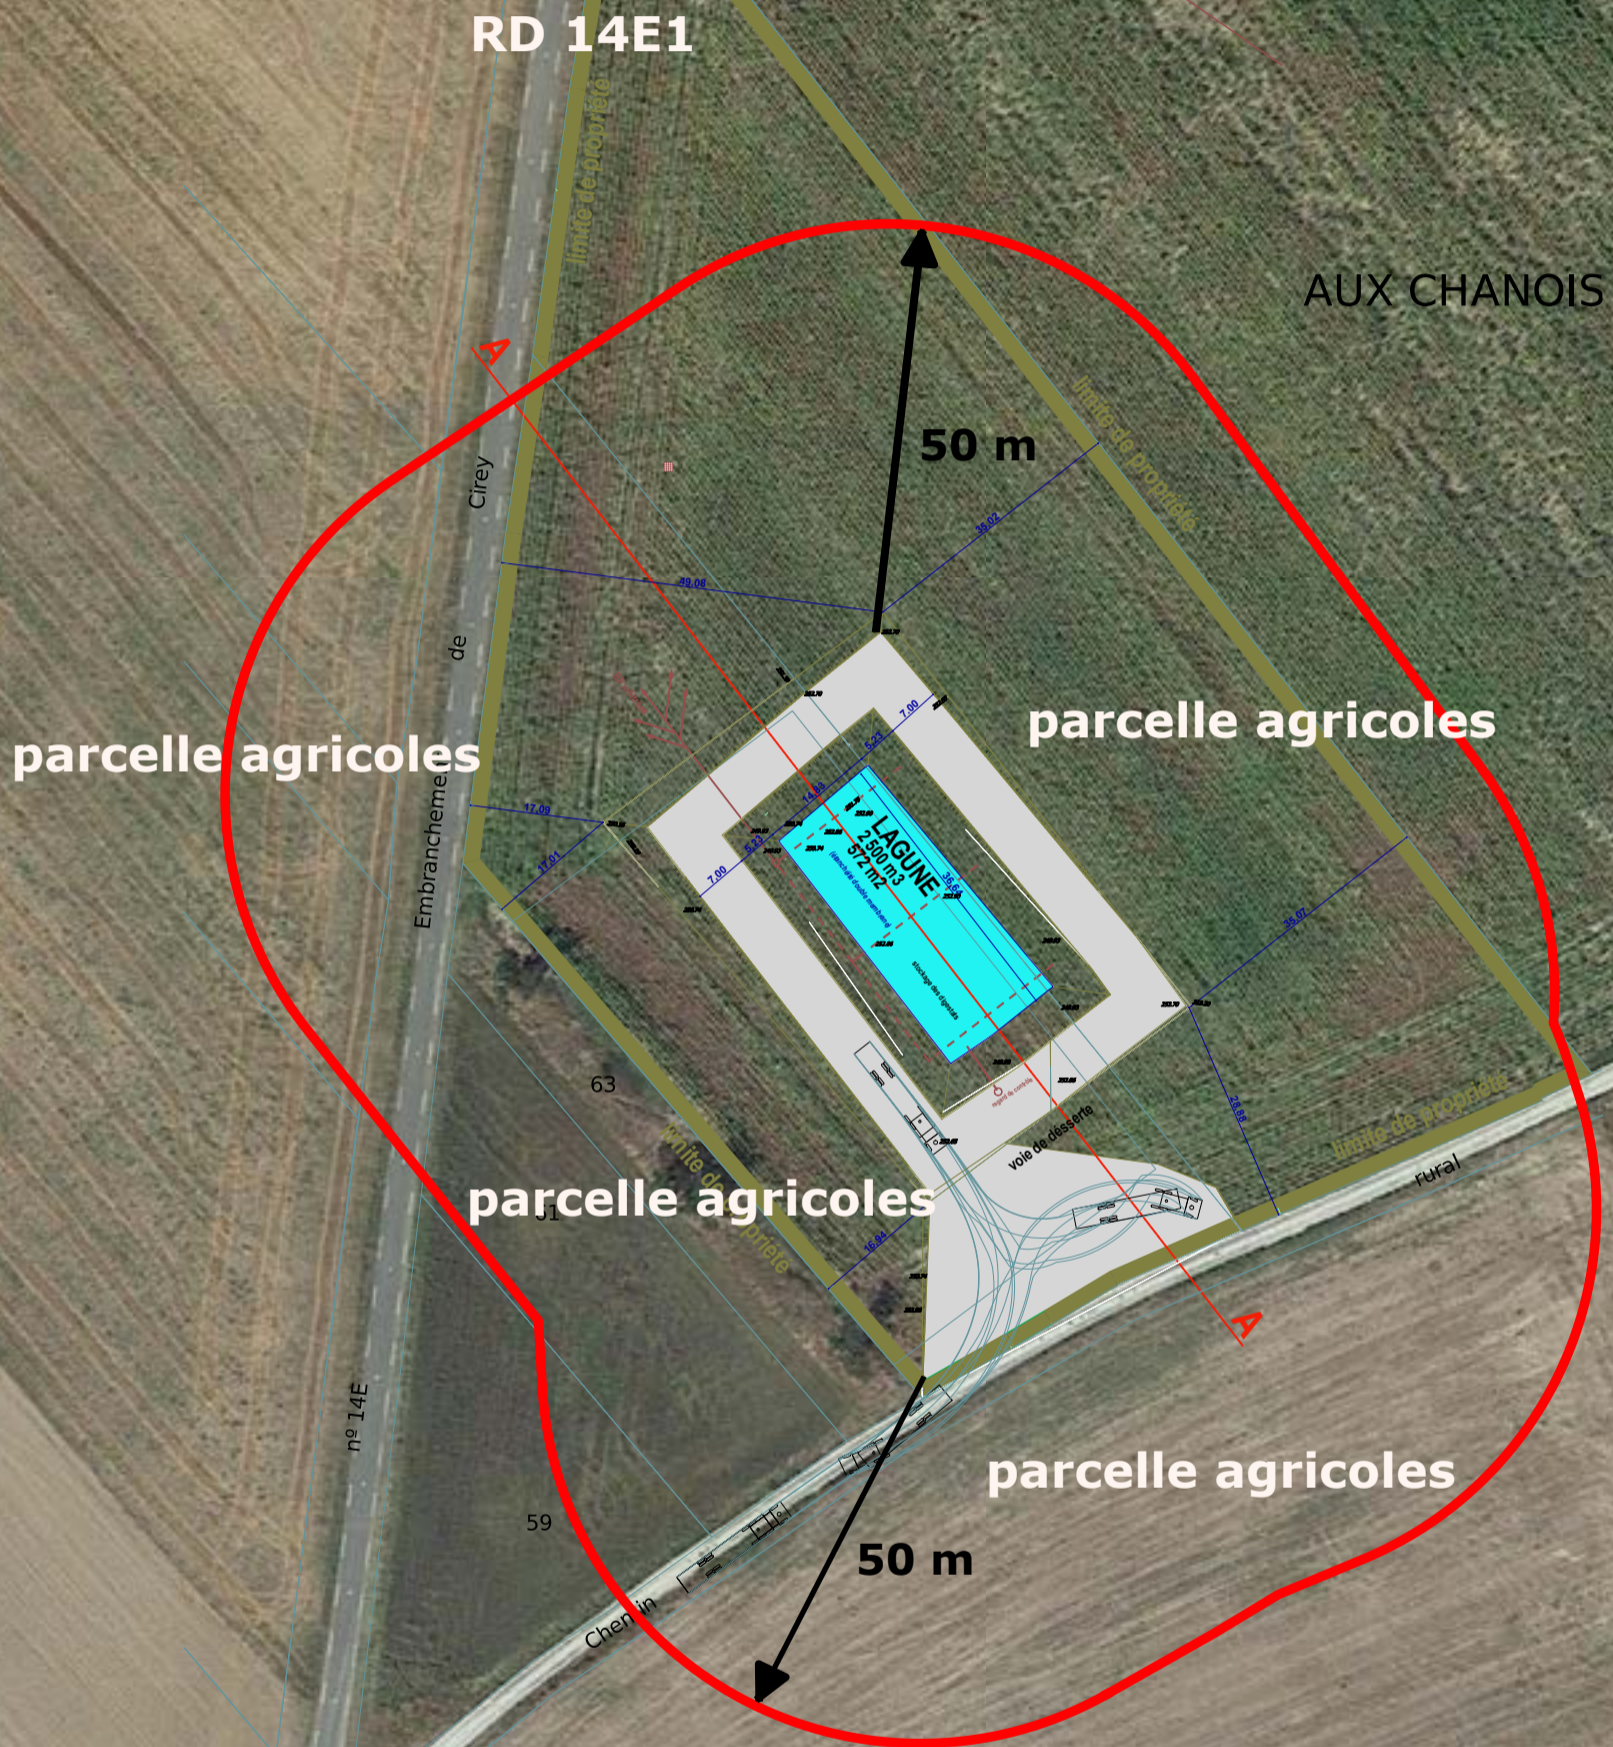

Lagune Thurey-le-Mont rayon 50 m
1/1000

Légende :

 Rayon de 50 m autour du projet